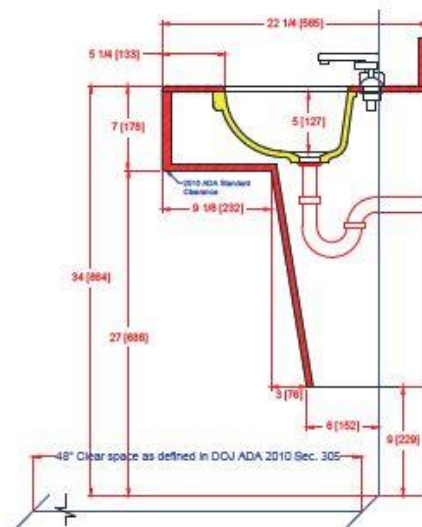

Section A-A

Compatible avec toutes les marques de solid surface.

Gemstone soutient les pratiques de conservation et de construction écologique et peut contribuer à la réalisation de la certification de bâtiment LEED® dans des projets commerciaux.

Toutes les cuves Gemstone utilisent une résine contenant 15% de matières recyclées après consommation et 5,5% de matières rapidement renouvelables.