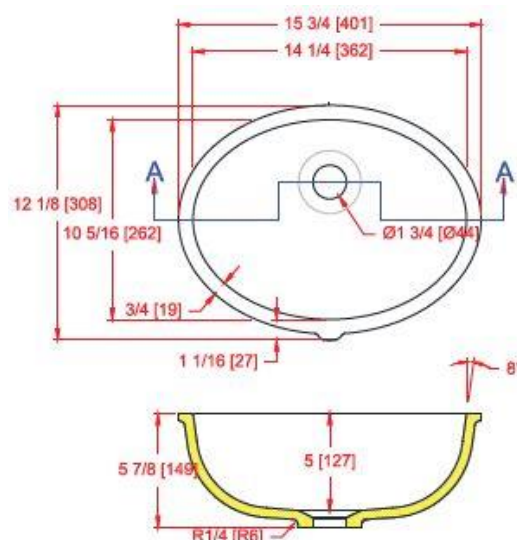

RV1410-V

Dimension: 362 mm x 262 mm

Profondeur: 127 mm

*La profondeur n'inclut pas l'épaisseur du bord

Le lavabo Gemstone RV1410-V est parfait pour équipé les petits espaces tels que les bateaux, les petites résidences. RV1410-V est sans trop plein.