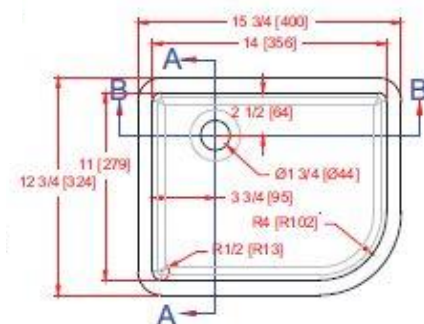

Section B-B