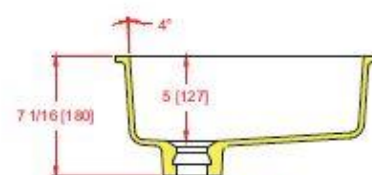

Section B-B