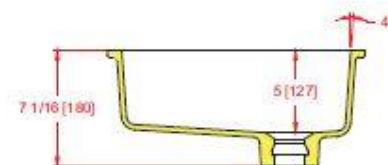

L1114-V

Dimension: 356 mm x 279 mm

Profondeur: 127 mm

*La profondeur n'inclut pas l'épaisseur du bord

Section B-B

La vasque avec courbe à gauche L1114-VO est l'un des lavabo le plus récent de sa gamme.

Idéal pour des applications en milieu médical nécessitant une attention particulière à l'hygiène.