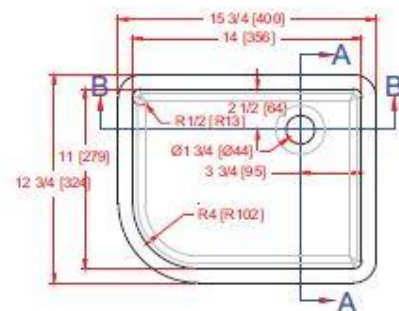

L1114-V

Dimension: 356 mm x 279 mm

Profondeur: 127 mm

*La profondeur n'inclut pas l'épaisseur du bord

Section B-B

La vasque avec courbe à gauche L1114-VO est l'un des lavabo le plus récent de sa gamme.

Idéal pour des applications en milieu médical nécessitant une attention particulière à l'hygiène.