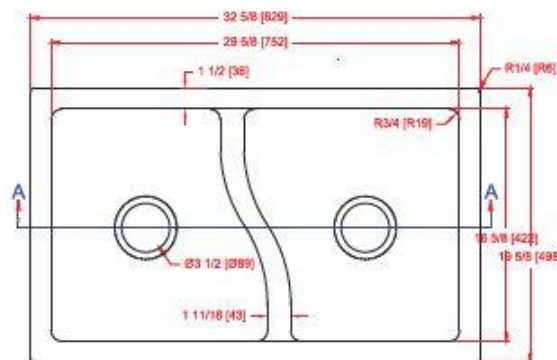

F2033-D

Dimension: 752 mm x 422 mm

Profondeur: 254 mm

*La profondeur n'inclut pas l'épaisseur du bord

L'évier agricole F2030-S est un grand évier qui peut être monté dessus ou sous le montage de n'importe quel type de surface. Le tablier est conçu pour permettre la gravure ou une incrustation personnalisée.