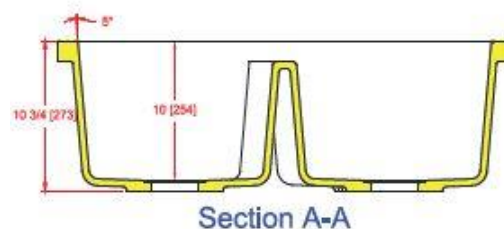

F2033-D

Dimension: 752 mm x 422 mm

Profondeur: 254 mm

*La profondeur n'inclut pas l'épaisseur du bord

L'évier agricole F2030-S est un grand évier qui peut être monté dessus ou sous le montage de n'importe quel type de surface. Le tablier est conçu pour permettre la gravure ou une incrustation personnalisée.