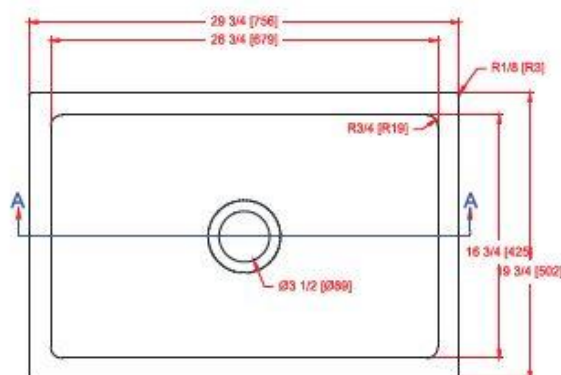

Section A-A