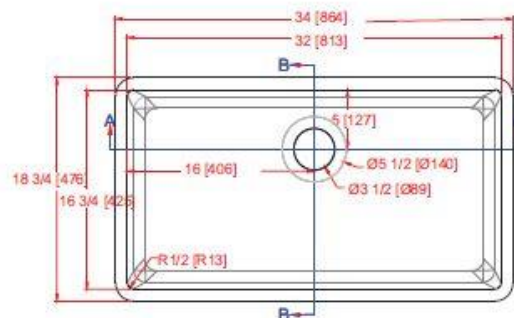

3217-ES

Dimension: 813 mm x 425 mm

Profondeur: 200 mm

*La profondeur n'inclut pas l'épaisseur du bord

3217-ES est la cuve la plus grande proposée par Gemstone. Elle possède un look contemporain plus élégant que les autres cuves de sa gamme.

Sa grande taille permet d'y déposer des casseroles et les moules à biscuits de toutes tailles, ou pour remplacer plusieurs modèles d'évier à double cuves existants sur le marché

Compatible avec toutes les marques de solid surface.