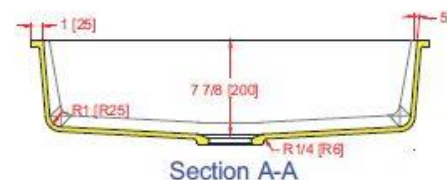

3217-ES

Dimension: 813 mm x 425 mm

Profondeur: 200 mm

*La profondeur n'inclut pas l'épaisseur du bord

3217-ES est la cuve la plus grande proposée par Gemstone. Elle possède un look contemporain plus élégant que les autres cuves de sa gamme.

Sa grande taille permet d'y déposer des casseroles et les moules à biscuits de toutes tailles, ou pour remplacer plusieurs modèles d'évier à double cuves existants sur le marché

Compatible avec toutes les marques de solid surface.