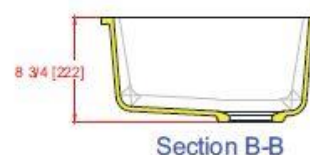

3217-ES

Dimension: 813 mm x 425 mm

Profondeur: 200 mm

*La profondeur n'inclut pas l'épaisseur du bord

3217-ES est la cuve la plus grande proposée par Gemstone. Elle possède un look contemporain plus élégant que les autres cuves de sa gamme.

Sa grande taille permet d'y déposer des casseroles et les moules à biscuits de toutes tailles, ou pour remplacer plusieurs modèles d'évier à double cuves existants sur le marché

Compatible avec toutes les marques de solid surface.