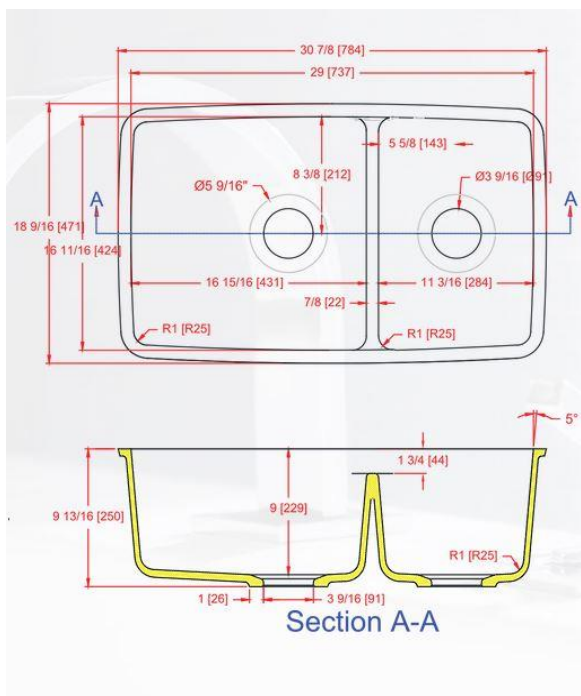

# 2917-D

Dimension: 737 mm x 424 mm

Profondeur: 229 mm

\*La profondeur n'inclut pas l'épaisseur du bord

2917-D est la nouvelle conception d'évier double bas de Gemstone. Avec ses petits rayons, ses courbes lisses, et ses parois raides latérales, cet évier est réversible de sorte que le petit évier peut être sur la droite ou à gauche. La barre de séparation réduite offre une amélioration esthétique à l'évier. Cet évier s'intègre bien dans un meuble standard.