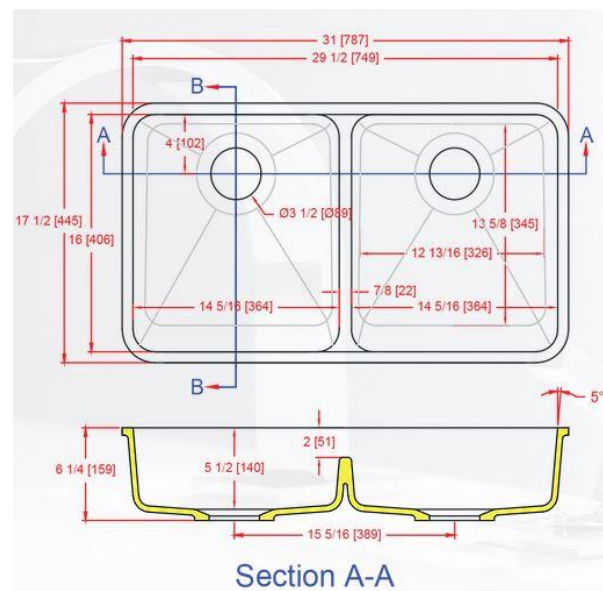

2916-UD

Dimension: 749 mm x 406 mm

Profondeur: 140 mm

*La profondeur n'inclut pas l'épaisseur du bord

2916-UD, conception universelle à double cuve égale, est un excellent choix pour une cuisine aux normes handicap ADA. Cet évier s'intègre bien dans un meuble standard et peut être utilisé dans toutes les cuisines ou au bureau de rupture où la conformité ADA ou de conversion peuvent être nécessaires. La faible division dans l'évier ajoute une fonction technique à l'évier permettant plus de place pour les manches des casseroles et des objets plus grands.