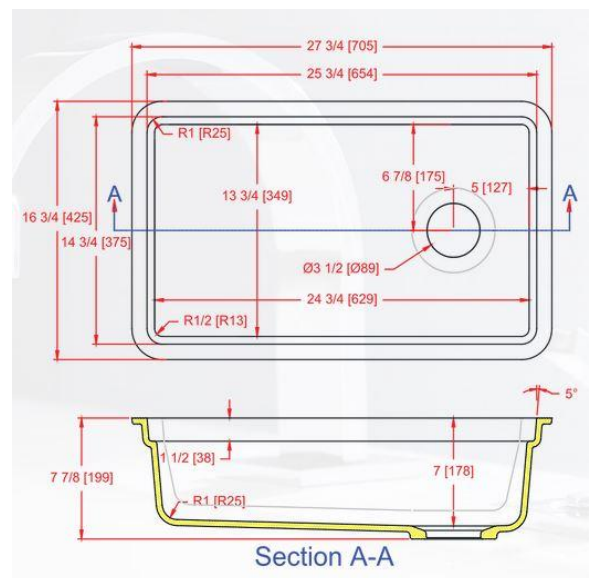

2615-S

Dimension: 654 mm x 375 mm

Profondeur: 178 mm

*La profondeur n'inclut pas l'épaisseur du bord

2615-S peut être positionné avec le drain à gauche ou à droite. Des accessoires peuvent être utilisés avec ce modèle : une passoire, une planche à découper, un séchoir.