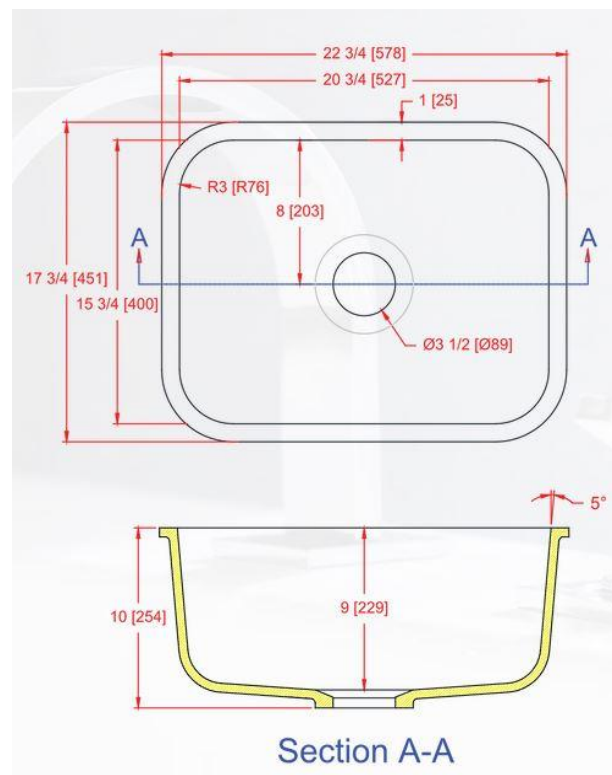

2318-S

Dimension: 527 mm x 400 mm

Profondeur: 229 mm

*La profondeur n'inclut pas l'épaisseur du bord

2318-S est idéal pour les petites cuisines et les lieux sans trop d'espace.

Compatible avec toutes les marques de solid surface.