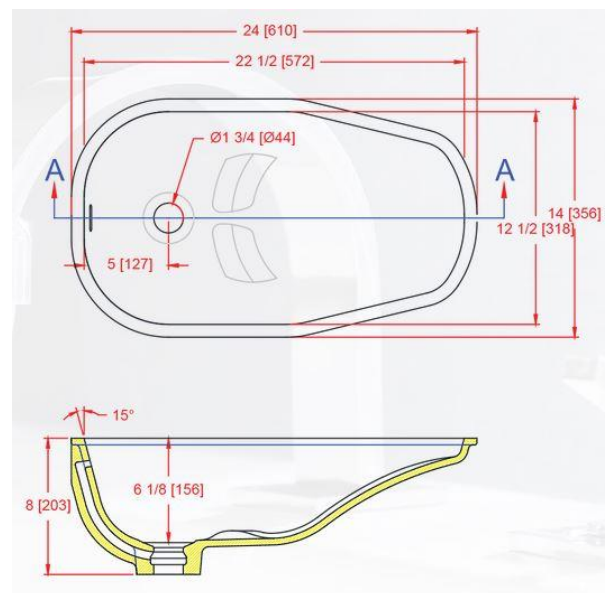

2213-VO

Dimension: 572 mm x 318 mm

Profondeur: 156 mm

*La profondeur n'inclut pas l'épaisseur du bord

2213-VO est une solution parfaite pour le bain du bébé. Conception profilée pour le dos et le bas du bébé, et permet de garder le bébé en place pendant le bain. La chaleur et la douceur de Gemstone sont idéales pour cette application. La surface Gemstone est hygiénique, facile à nettoyer, non poreux et résistante aux taches. Cette baignoire fonctionne bien dans les hôpitaux, les crèches et les maternités.