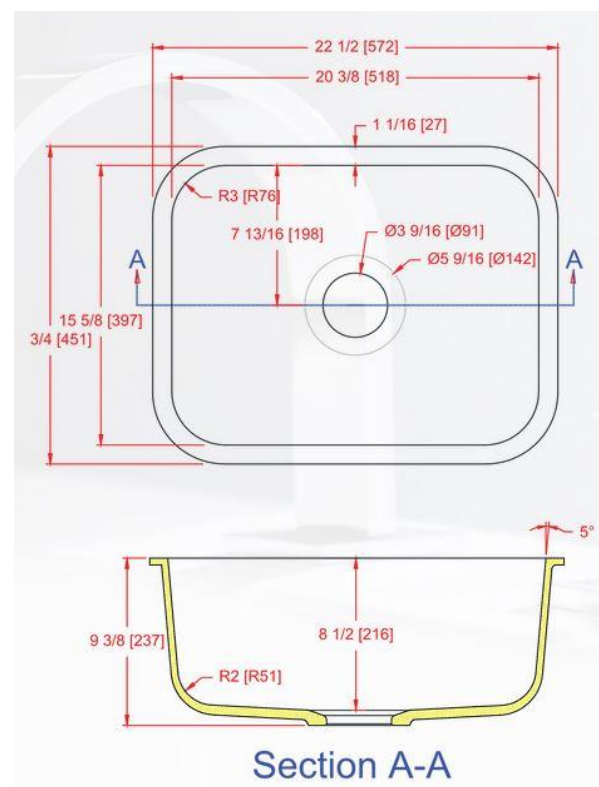

2015-S

Dimension: 518 mm x 397 mm

Profondeur: 216 mm

*La profondeur n'inclut pas l'épaisseur du bord

2015-S est idéal en application de cuisine, son petit format est parfait pour gagner de l'espace dans les endroits restreints.