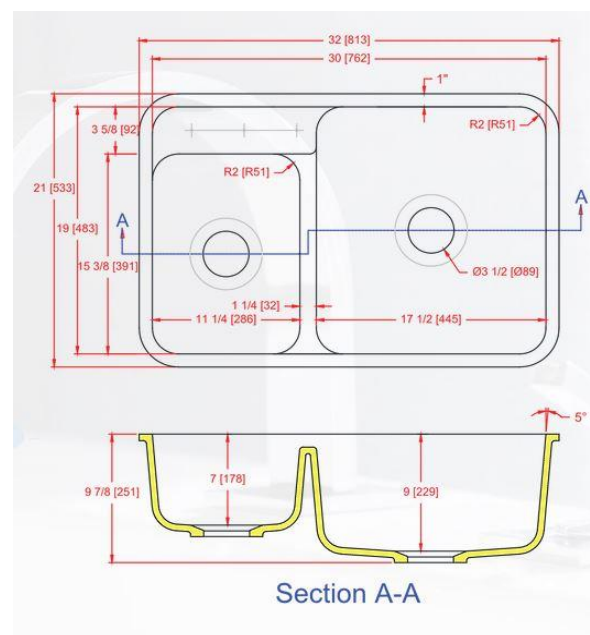

1930-D

Dimension: 762 mm x 483 mm
Profondeur: 178 mm (gauche) et 229 mm (droite)

*La profondeur n'inclut pas l'épaisseur du bord

1930-DL est un évier double bac avec un petit côté et un grand côté.

Les grandes casseroles entrent parfaitement dans le grand côté.