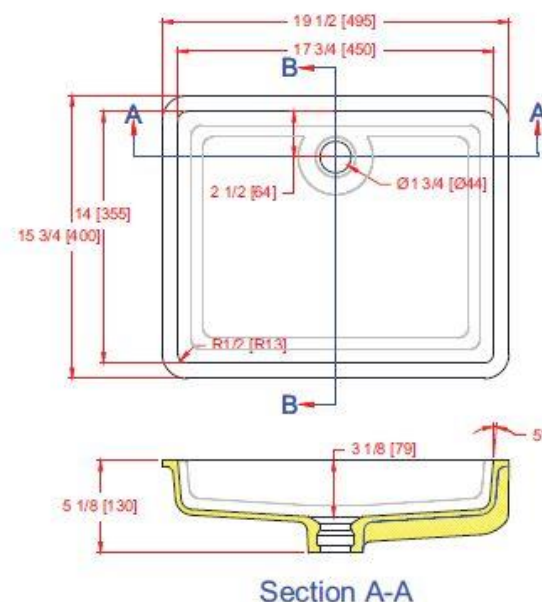

Section A-A