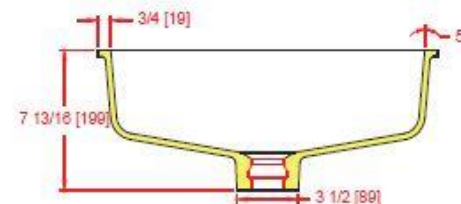

Section B-B