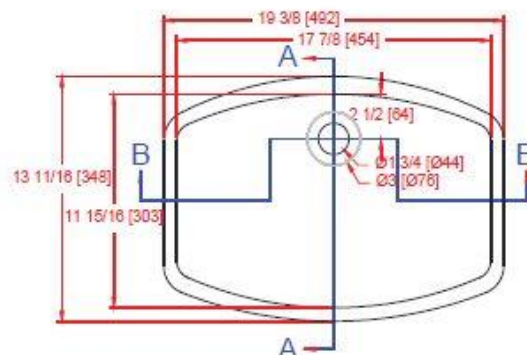

Section B-B