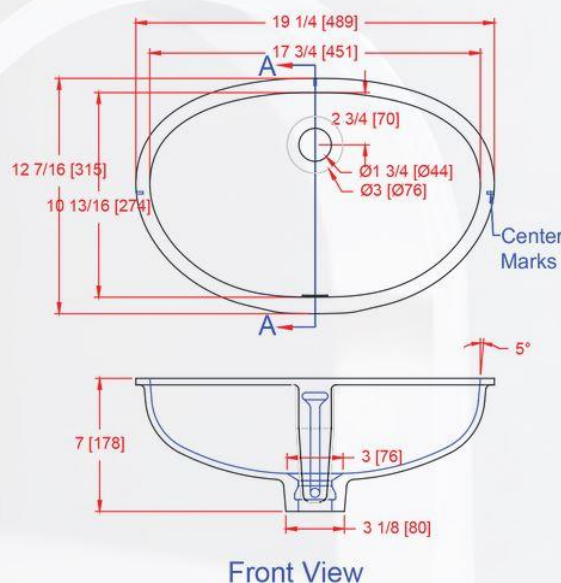

1711-UV (sans trop plein)

Dimension: 451 mm x 274 mm

Profondeur: 127 mm

*La profondeur n'inclut pas l'épaisseur du bord

La vasque 1624-UES vient d'une série ES qui est une nouvelle ligne de vasques, avec des rayons plus serrés, donnant un look plus élégant. Sans joints, l'utilisation en laboratoire est idéale, comme pour toutes les applications nécessitant un contrôle sanitaire de qualité.

Compatible avec toutes les marques de solid surface.

Gemstone soutient les pratiques de conservation et de construction écologique et peut contribuer à la réalisation de la certification de bâtiment LEED® dans des projets commerciaux.

Toutes les cuves Gemstone utilisent une résine contenant 15% de matières recyclées après consommation et 5,5% de matières rapidement renouvelables.

Vue avec trop plein