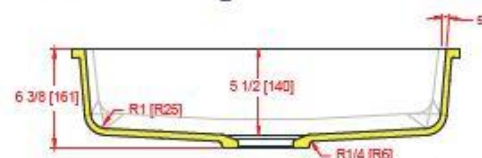

Section A-A