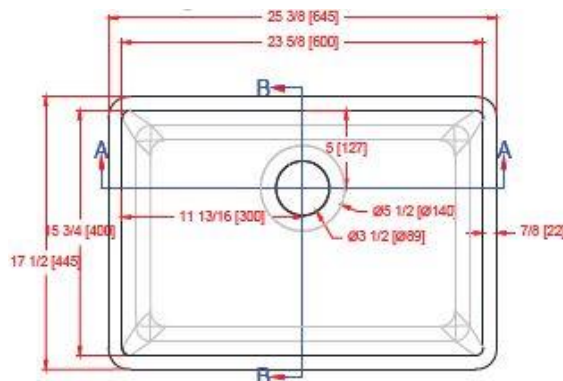

Section A-A