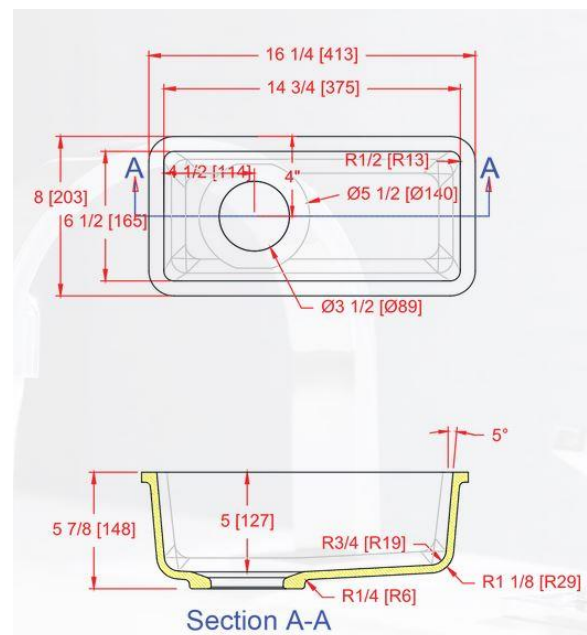

# 1507-ES

Dimension: 165 mm x 375 mm

Profondeur: 127 mm

\*La profondeur n'inclut pas l'épaisseur du bord

1507-ES est l'une des nouvelles gamme de Gemstone, de la série ES. La série ES a des rayons plus serrés, ce qui lui donne un look élégant et une performance inégalée. Le 1507-ES est un complément aux référence 1815-S, 1515-ES ou 1524-ES.