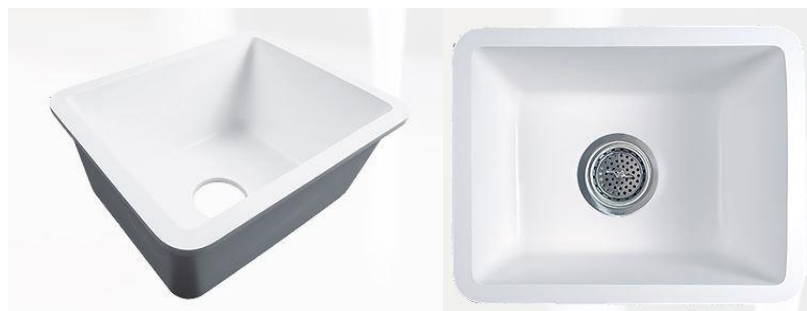

# 1411-ES

Dimension : 356 mm x 273 mm

Profondeur: 171 mm

\*La profondeur n'inclut pas l'épaisseur du bord

Le 1411-ES est la version mise à jour de Gemstone du 1411-S et du 1014-S.

Peut être installé dans les deux sens.

Compatible avec toutes les marques de solid surface.

Gemstone soutient les pratiques de conservation et de construction écologique et peut contribuer à la réalisation de la certification de bâtiment LEED® dans des projets commerciaux.

Toutes les cuves Gemstone utilisent une résine contenant 15% de matières recyclées après consommation et 5,5% de matières rapidement renouvelables.