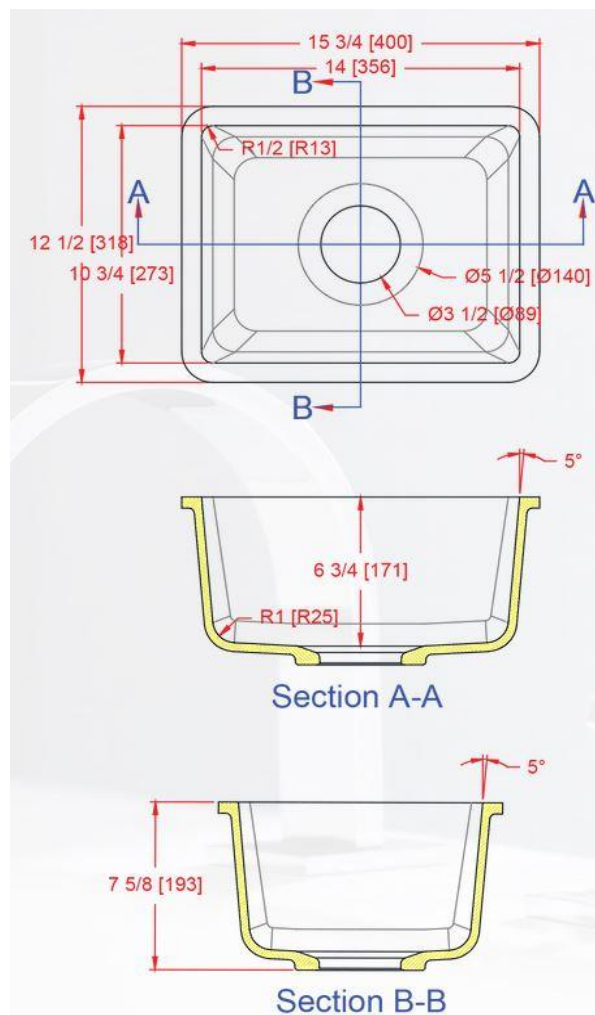

# 1411-ES

Dimension : 356 mm x 273 mm

Profondeur: 171 mm

\*La profondeur n'inclut pas l'épaisseur du bord

Le 1411-ES est la version mise à jour de Gemstone du 1411-S et du 1014-S.

Peut être installé dans les deux sens.