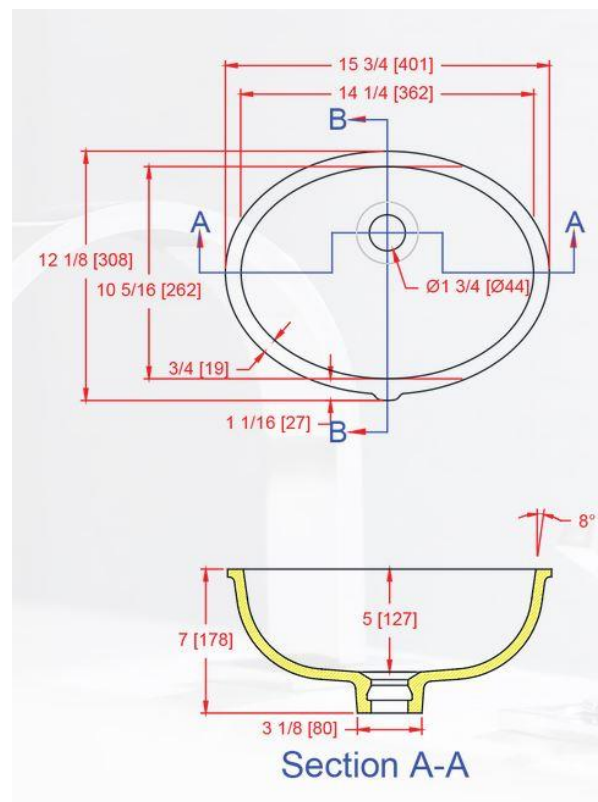

1410-V/VO

Dimension : 362 mm x 262 mm

Profondeur: 127 mm

*La profondeur n'inclut pas l'épaisseur du bord

1410-V est idéal pour les lieux exigus. Utilisé sur les bateaux, petites résidences et salles de bains.