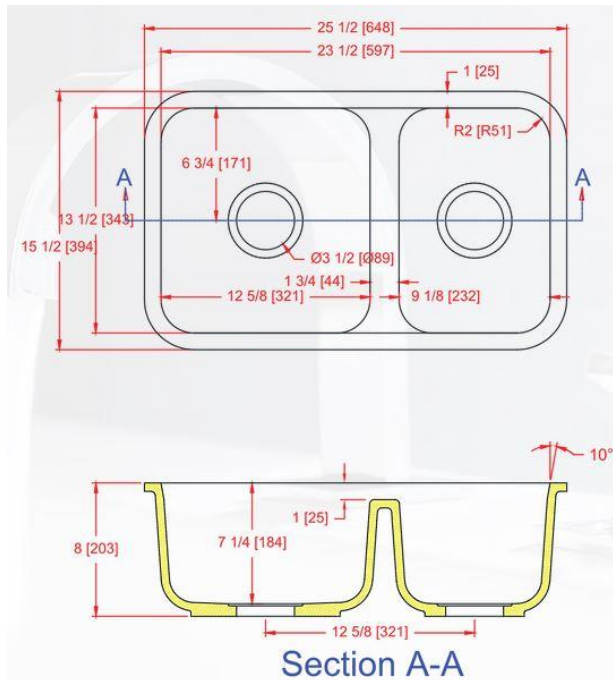

# 1324-D

Dimension : 597 mm x 343mm

Profondeur: 848 mm

\*La profondeur n'inclut pas l'épaisseur du bord

1324-D est réversible. Avec un grand côté et un petit côté, voici un évier pratique et sans joints. Cet évier s'inscrit bien dans des endroits limités où un double évier est tout de même nécessaire.